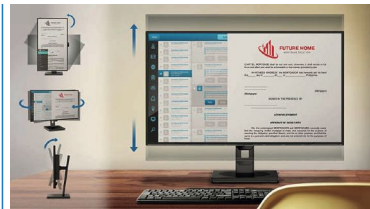

#### 極めて鮮明な映像

このフィリップスディスプレイは、2560x1440ピクセルの極めて鮮明なクアッドHD映像が実現します。ブロードバンドソースによって可能になった高ピクセル密度の高性能パネルを採用することにより、映像やグラフィックを鮮やかに表示することができます。3Dグラフィックアプリケーションを使用し、CAD-CAMの解像度に関してきわめて詳細な情報を必要とする方や、膨大な量のスプレッドシートで財務ウィザードを使用する方に、フィリップスディスプレイの極めて鮮明な映像は、必ずお役に立ちます。

#### 120Hzで高速リフレッシュレート SmartErgoBase

ゲームのプレイやビデオの再生には、遅延のない極めてスムーズな画像が必要です。このフィリップスのディスプレイは、標準ディスプレイよりはるかに速い、1秒あたり最大120回画面の画像を描画します。フレームレートが低いと、敵は画面をところどころジャンプするように表示され、照準を合わせるのが困難です。120Hzのフレームレートでは、画面上でのこのような致命的な画像の欠落がなく、敵の動きがとてもスムーズに表示され、簡単に照準を合わせるすることができます。

※32B2U3601/11のリフレッシュレートは100Hzです。

SmartErgoBaseは、人間工学に基づいた快適な表示とケーブル管理を提供するモニターベースです。このベースは、水平角度調整、垂直角度調整、回転により最大限の快適さを提供するとともに、高さ調節可能なスタンドが最適な表示レベルを維持して、長時間の作業による肉体的な負担を軽減します。また、ケーブル管理では、煩雑になりがちなケーブルをまとめて作業環境をすっきり整えます。